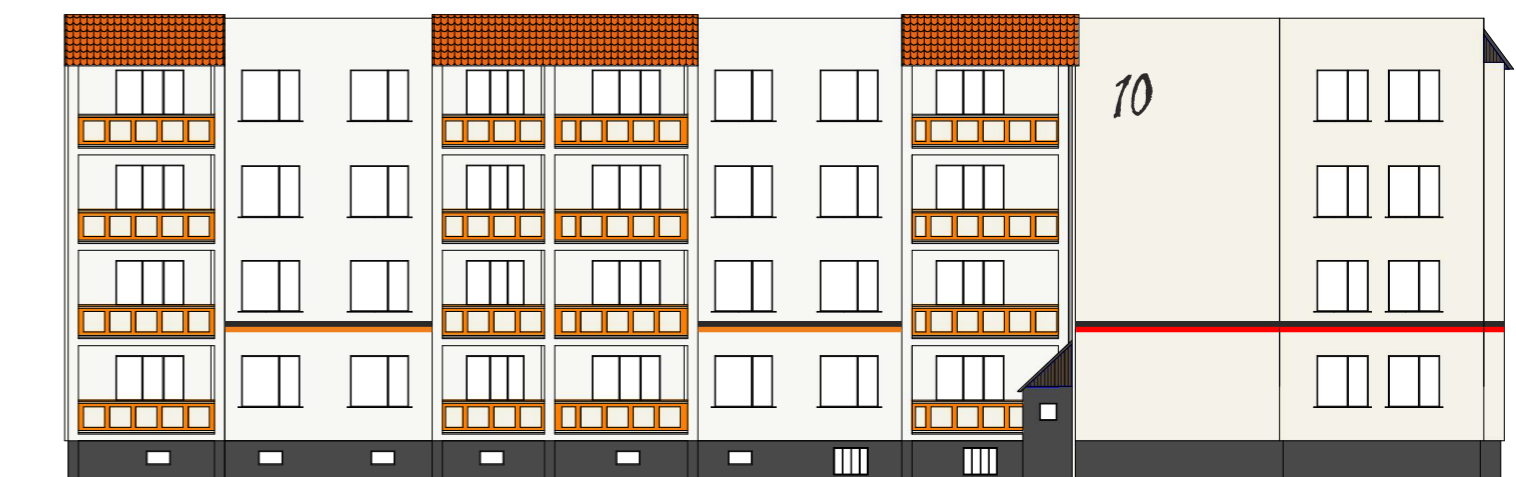

elewacja południowa

elewacja wschodnia

elewacja północna

elewacja zachodnia

kolor podstawowy budynku nr 10 - CAPAROL Kiesel 16

kolor podstawowy budynku nr 11 - CAPAROL Basalt 15

kolor cokołów i kominów budynków nr 10 i 11 - CAPAROL Graphit 12 oraz odpowiednik RAL

kolor detali budynku nr 10 - CAPAROL Rot oraz odpowiednik RAL

kolor detali budynku nr 11 - CAPAROL Orange oraz odpowiednik RAL

kolor linii oraz graffiti - czarny mat

INWESTOR	Spółdzielnia Mieszkaniowa Lokatorsko - Własnościowa w Trzciance os. Słowackiego 24, 64 - 980 Trzcianka	NR RYSUNKU <b>2</b>
OBIEKT	kolorystka elewacji budynków mieszkalnych wielorodzinnych nr 10 i 11 Trzcianka, os. Zacisze, działka o nr ew.: 531/4	SKALA <b>1:250</b>
TREŚĆ RYSUNKU	ZESTAWIENIE ELEWACJI	DATA LISTOPAD 2018 r.
OPRACOWAŁA	mgr inż. arch. Sylwia Kęcińska upr. bud. nr WP-OIA/OKK/UpB/42/2010	PODPIS
OPRACOWAŁA	mgr inż. Monika Małecka	PODPIS